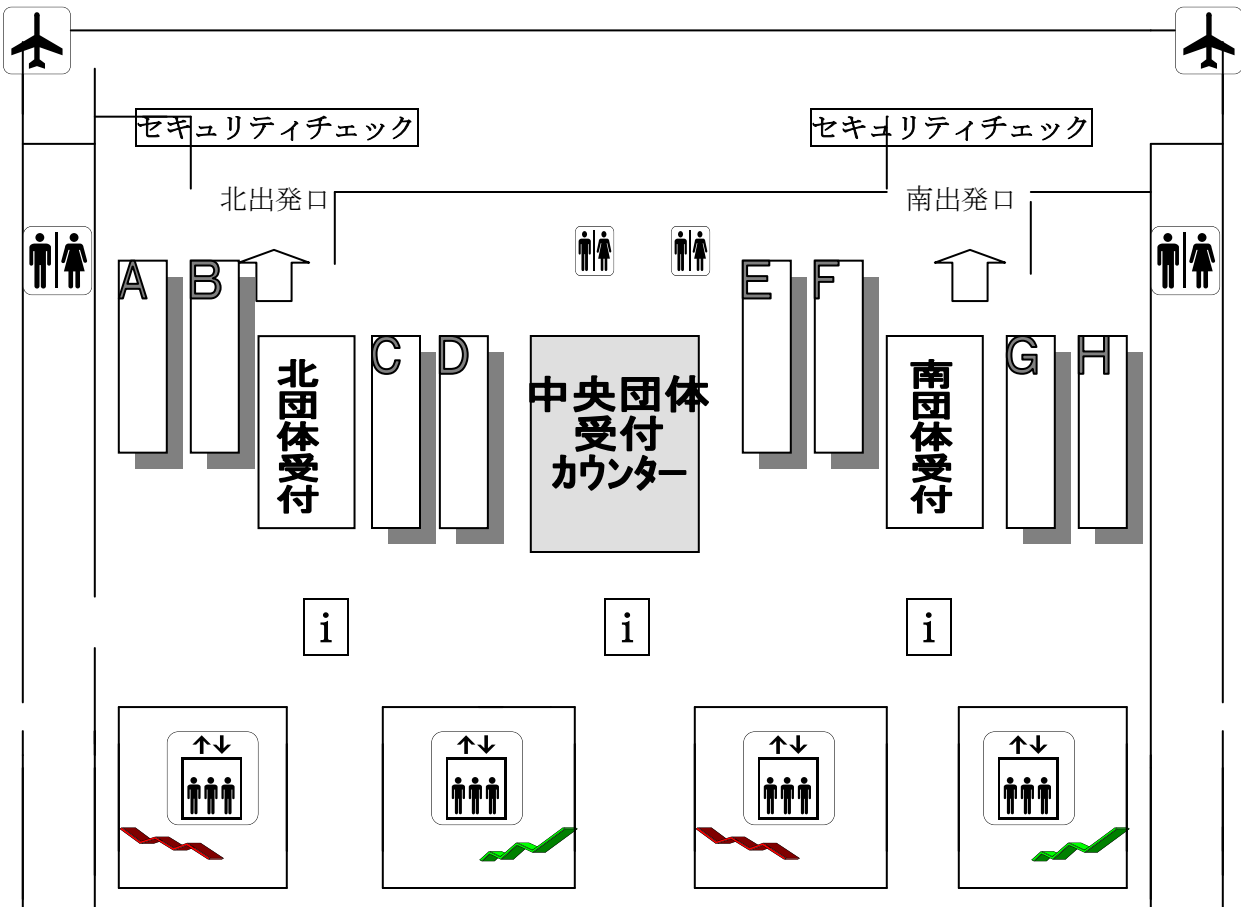

出発集合案内

出発日： 月 日 ()
集合時間： 時 分 (出発時間の2時間前)
出発時間： 時 分
出発便名： 便
集合場所： 関西国際空港 国際線出発ロビー4F

中央団体受付カウンター 24・25番
「モーニングツアー」看板前

※e チケットは当日上記カウンターでお渡し致します。

関西国際空港 4階 国際線出発ロビー

国際線出発の順路：集合場所で航空券受取→チェックイン（搭乗手続き）→出国手続き→搭乗ゲート

※当日の緊急連絡先

バイエリアサービス(株) 関西空港支店 TEL (072) 456-6385

※連絡先

(株)アミューザ TEL (06) 6346-5635

営業時間 《月～金》09:00～19:00 《土・日》11:00～15:00 《祝日》休